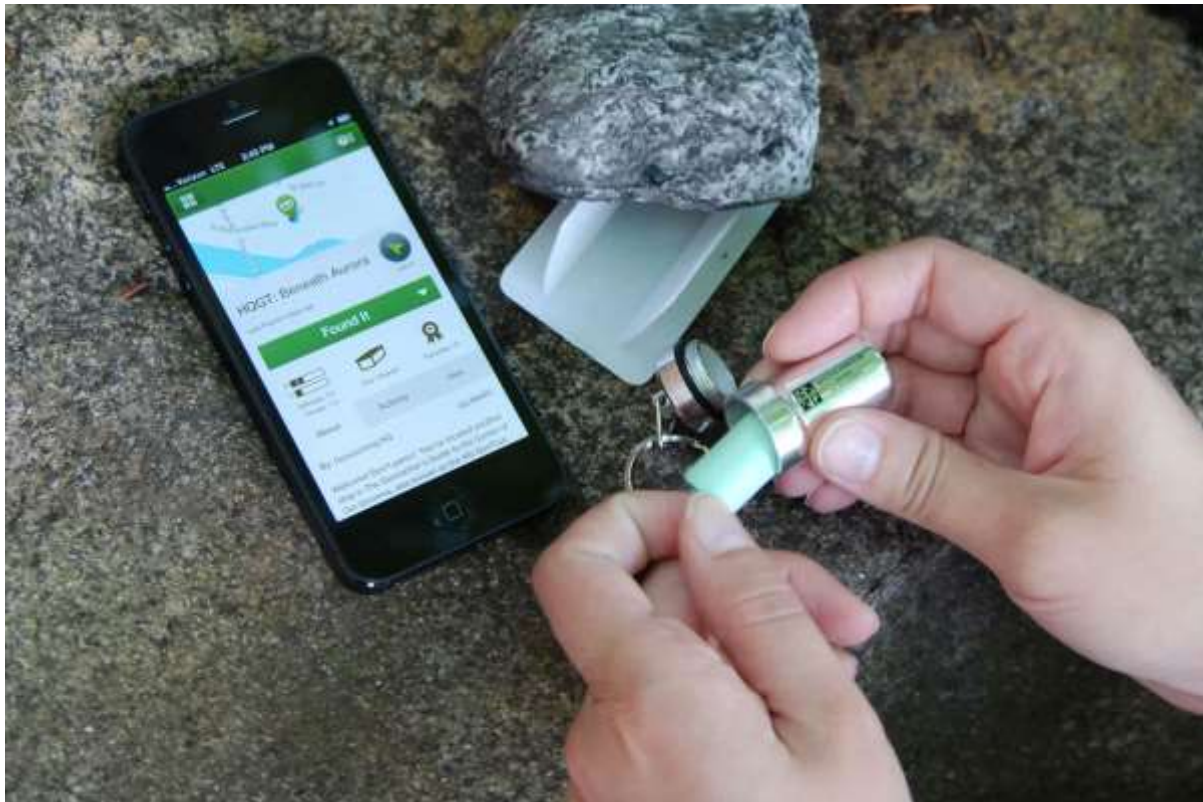

Jarosław Guttmann

Geocaching

Geo-caching (geo – ziemia, cache – skrytka), gra terenowa dla osób posiadających odbiorniki GPS. Polega na odszukiwaniu schowanych przez użytkowników skrytek. Najczęściej są umieszczone w ciekawych turystycznie miejscach. Skrytka zawiera dziennik odwiedzin oraz drobne upominki. Fakt odnalezienia skrytki należy także odnotować w bazie danych. Aby przystąpić do gry, należy posiadać smartfona z odbiornikiem GPS, zainstalować odpowiednią aplikację, założyć konto użytkownika na stronie www.geocaching.com.