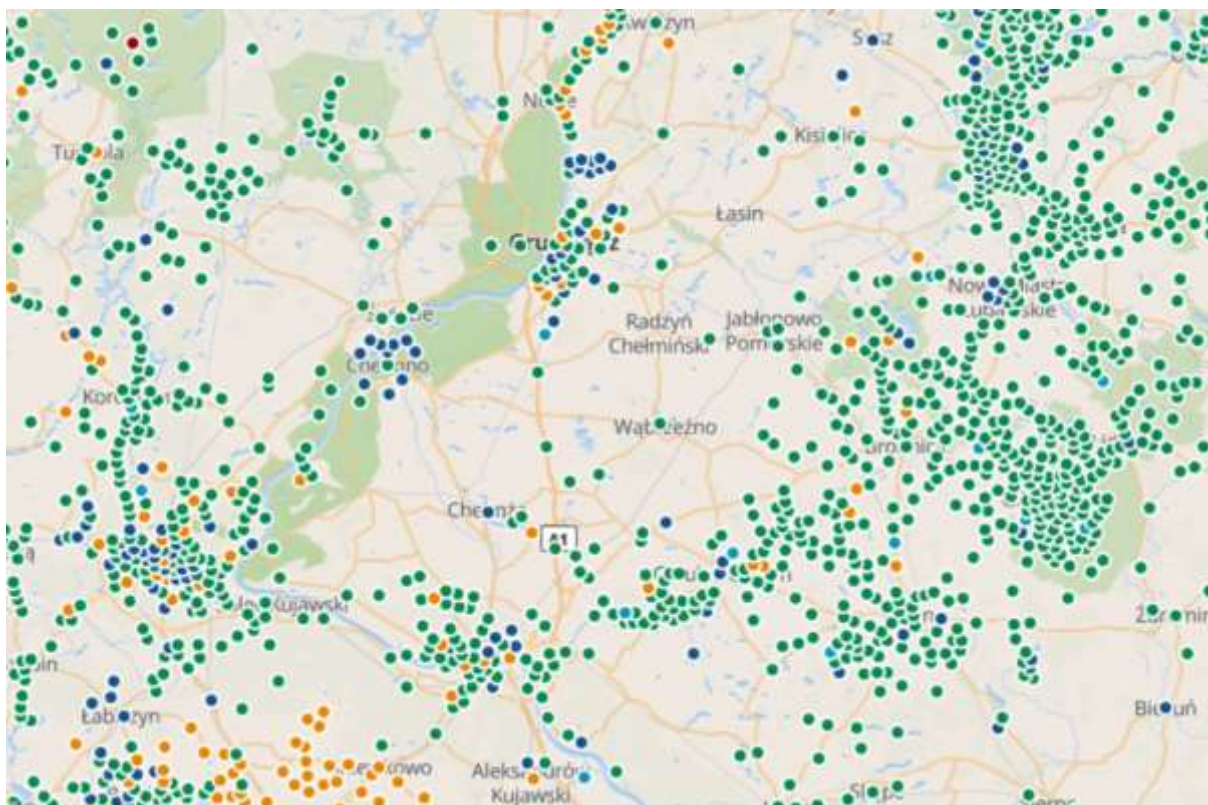

BIULETYN

KOŁA MIŁOŚNIKÓW DZIEJÓW GRUDZIĄDZA
KLUB „CENTRUM” SPÓŁDZIELNI MIESZKANIOWEJ

Rok XVI: 2018

Data odczytu: 07.02.2018 r.

Nr 7 (545)

Data wydania: 07.02.2018 r.

=====

1092. spotkanie

Jarosław Guttmann

Geocaching

Geo-caching (geo – ziemia, cache – skrytka), gra terenowa dla osób posiadających odbiorniki GPS. Polega na odszukiwaniu schowanych przez użytkowników skrytek. Najczęściej są umieszczone w ciekawych turystycznie miejscach. Skrytka zawiera dziennik odwiedzin oraz drobne upominki. Fakt odnalezienia skrytki należy także odnotować w bazie danych. Aby przystąpić do gry, należy posiadać smartfona z odbiornikiem GPS, zainstalować odpowiednią aplikację, założyć konto użytkownika na stronie www.geocaching.com.

Na świecie jest obecnie około 3 milionów skrytek, w Polsce około 40 tysięcy w Grudziądzu 193.

GEOCACHING.PL

Przełącz darmową | Logowanie

- Strona główna
- Aktualności
- Geocaching
- Skrytki
- Mapa
- Statystyki
- EarthCache
- Projekty
- Odnosniki PTTK
- FAQ
- PKI
- Narzędzia
- Forum