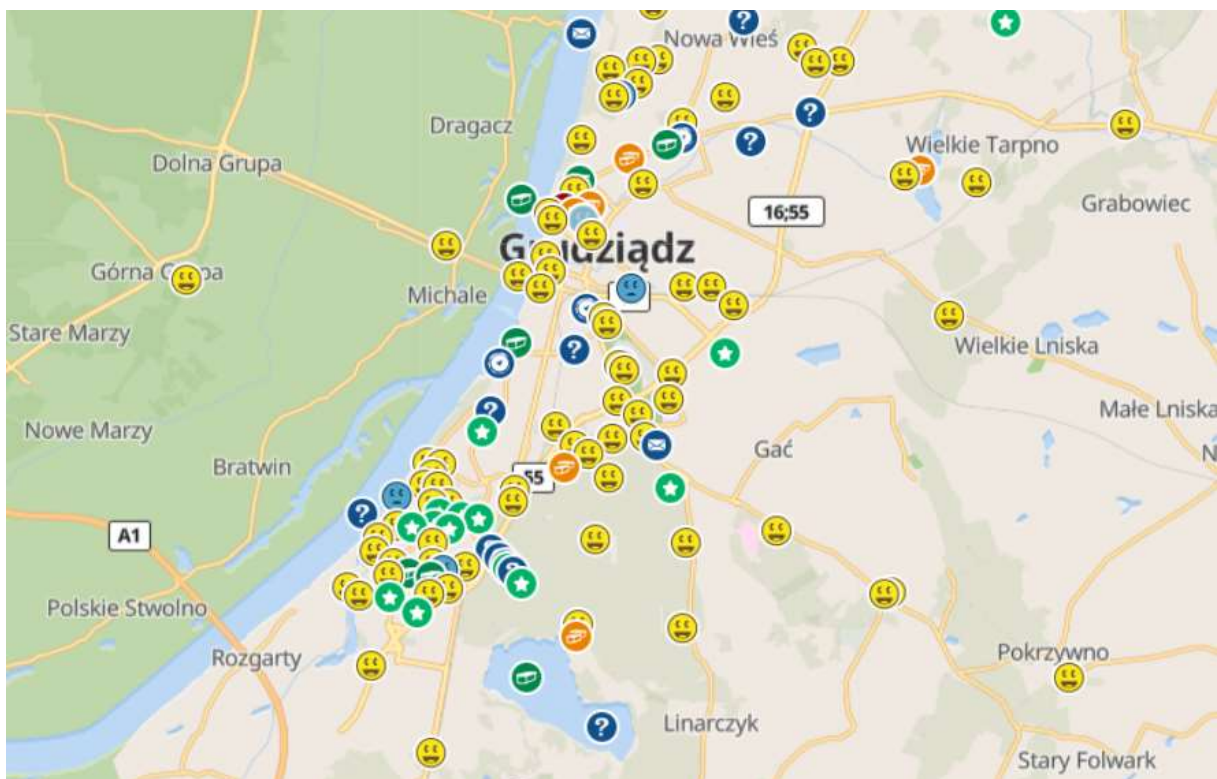

| Polska: Lista nadchodzących wydarzeń | | | | | | |
|--------------------------------------|------------|--|------|------|------|--|
| Typ | Data | Nazwa | Woj. | Pow. | Mapa | |
| 🗨️ | 2018-01-26 | ...trójkały, kreda, podpórki... Zakończona przez: Konu_KKKK | 🇵🇱 | 🇵🇱 | 🗺️ | |
| 🗨️ | 2018-01-26 | sesndAtejd sIuk kEd eypulsny Zakończona przez: Murazor | 🇵🇱 | 🇵🇱 | 🗺️ | |
| 🗨️ | 2018-01-26 | Moje Australijskie Urodziny Zakończona przez: Isatanotti | 🇵🇱 | 🇵🇱 | 🗺️ | |
| 🗨️ | 2018-01-26 | Australia Day 2018 Zakończona przez: kaliko | 🇵🇱 | 🇵🇱 | 🗺️ | |
| 🗨️ | 2018-01-26 | Land down under Zakończona przez: bartas pi | 🇵🇱 | 🇵🇱 | 🗺️ | |

[Map These Geocaches](#)

| Geocache Name | Distance | Favorites | Size | Difficulty | Terrain | Last Found | Placed On |
|---|----------|-----------|-------|------------|---------|------------|------------|
|  Bronisław Malinowski Włostkowo GC70ZHX by Jaremi | 0.44km S | 2 | Small | 2.5 | 1.5 | 2017-12-28 | 2017-11-01 |
|  Przystań Tradycyjna GC53Q62 | 0.49km W | 1 | Micro | 1.5 | 1.5 | 2018-01-11 | 2014-04-29 |

W Grudziądzu mamy obecnie 193 skrytki geocaching.

Rozmieszczenie skrytek w Grudziądzu.

Do analizy skrytek służą różne ikony skrytek.
Żółte ikony to skrytki znalezione, gwiazdki oznaczają skrytki własne.