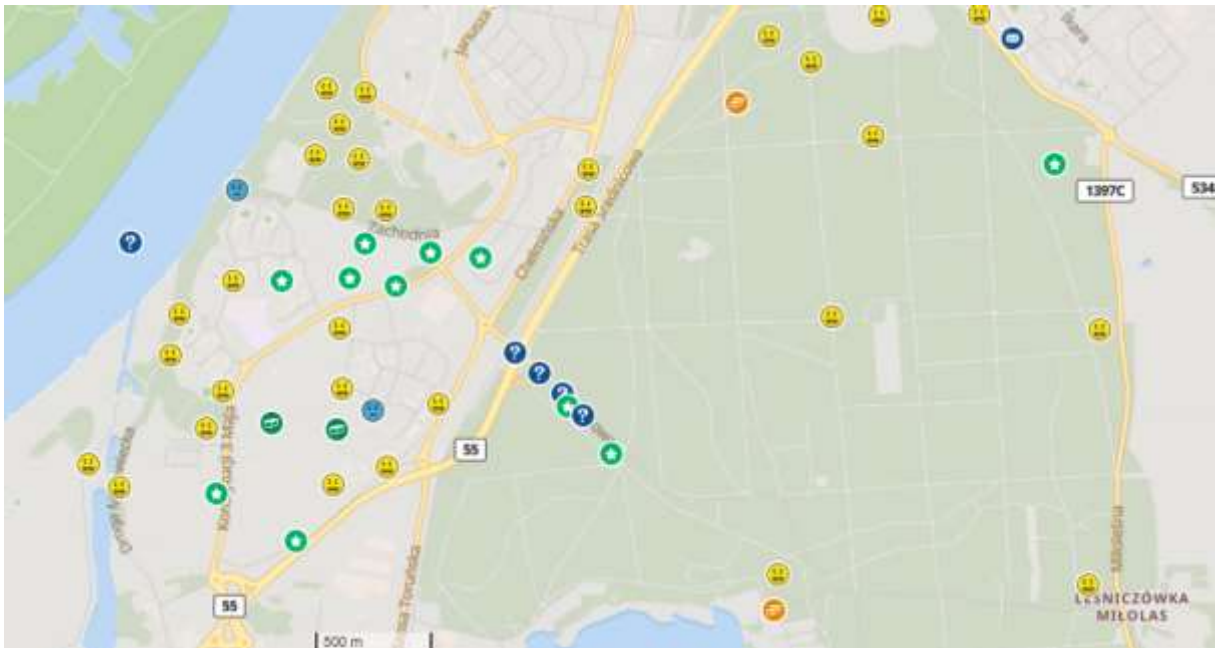

Do analizy skrytek służą różne ikony skrytek.
Żółte ikony to skrytki znalezione, gwiazdki oznaczają skrytki własne.